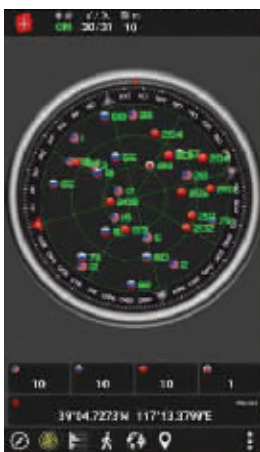

D知几点点

你早已用上了北斗自己都不知道?

虽然已经是2018年了,但说起“北斗系统”,很多人的印象可能还停留在2008年——汶川地震救灾时,是北斗一代设备发出了来自震区的第一条消息。

总的说来,北斗导航有三项基本功能:定位、授时以及独门绝活短报文。大家最关心的可能是这两个问题:1.什么时候能用上北斗?2.北斗好用吗?有多好用?

其实,你不知道的是,你早已用上了北斗,自己都不知道!

就拿最常用的手机为例,你真以为手机上的“打开GPS”就是只用GPS?

北斗信号的获取主要取决于手机处理器(SOC)中集成的定位芯片,目前大多SOC都能同时支持GPS、北斗和GLONASS:高通骁龙800、600、400系列,其中目前常见的820、821、835高端型号是支持北斗的,中低端的652、650、625、436,甚至更老的一些型号也都是支持。联发科类似,目前常见的P10、P15、P20、X20,之前的X10都支持接收北斗信号。华为海思很早就支持了北斗。从麒麟930开始,集成的Hi1101四合一芯片可以同时接收GPS、北斗和GLONASS三种信号。

也就是说,除了任性的苹果,采用这些SOC的华为、O&V、小米、一加、魅族、HTC、努比亚等品牌的大部分型号手机都支持北斗定位!

不信的话可以给你的手机装个测试软件试试,比如“GPS状态”、“北斗伴”、“Android GPS Test Pro”等等,以Android GPS Test Pro为例:找个户外开阔的地方,打开手机的“位置服务”,然后运行Android GPS Test Pro软件,效果如下:结果是收到10颗GPS,10颗GLONASS,10颗北斗,都参与了定位,收到一颗日本的QZSS,解出了方位角仰角,没有用来定位。

所以说,北斗离你一点也不远,只要用手机的位置服务,导航也好,找附近的外卖也好,北斗都在参与其中……

好奇心

朝右睡能养心促吸收?

一直以来,人们热衷于探讨睡姿与健康的关系。睡眠姿势与人体健康真的有关联吗?

一般来说,人的睡姿有哪些?

1.朝左侧睡:可确保身体器官留在适当位置,减少胃酸流向食道,有助于防止“火烧心”,但缺点是易发噩梦。

2.朝右侧睡:可避免挤压心脏,减低血压,稳定心跳,对心脏健康有所帮助。

3.平躺睡:可减轻背痛问题,又可避免脸部挤压于床铺上,减少因汗水分泌堵塞毛孔,从而长出暗疮的状况,但弊端是舌头较易后垂,引致睡眠窒息,较易打鼾。