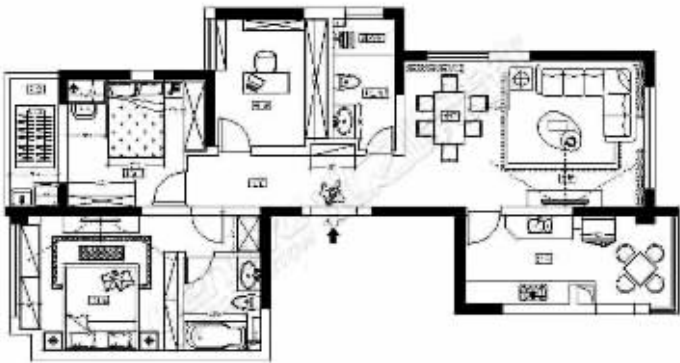

**YENOVA 业之峰装饰**  
专 / 注 / 高 / 品 / 质 / 家 / 装

**业之峰13周年庆火热报名中**

小区:优诗美地  
户型:三室两厅一厨两卫  
建筑面积:135 平方米  
预算:7 万元  
风格:简欧经典风格  
设计师:朱永亮

平面布置图 1:100

**设计说明:**  
据说每个人心底都有一个梦 这个梦里有花有草,有蝴蝶  
还有古老的城堡和神秘的 ta 奢华典雅欧式风!恰是我们做梦的地方!

客厅以深浅经典细格交叉,将欧式绅士风度格调,运用到沙发装饰上,经典的装扮,让家帅气度满分。经典网格图案吊顶,显得整体空间分外精致。

由于餐厅空间太局限,餐厅墙面做整体玻璃墙能增加视觉感,让视野更开阔。

餐厅淡雅的色彩 + 柔和的光线 + 华贵的餐椅线角 + 精致的餐具 + 浪漫的氛围,渲染出浓浓的欧式风情。

入户进门,正面设祥和装饰画,以示迎接。色调明亮、生动,配以石材边框。下方空置鞋柜更加实用,既不影响进出又增加整体美观。