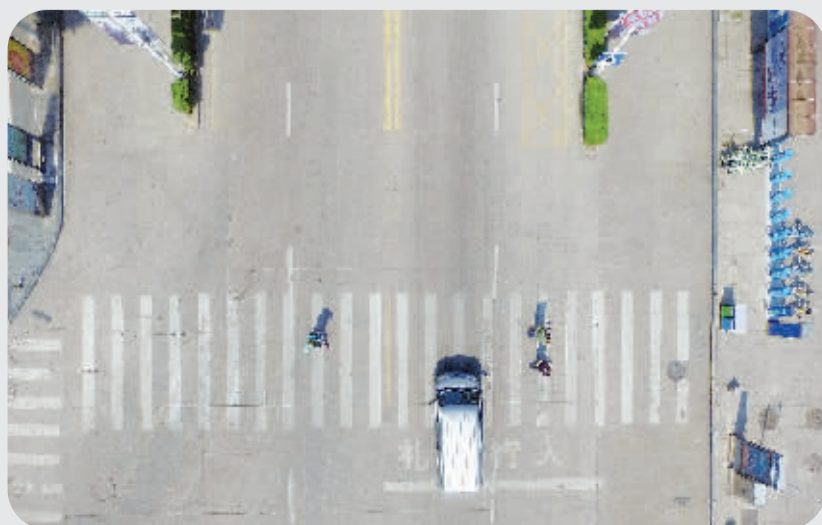

减速慢行，礼让行人

文明出行 安全你我

■记者 管伟法 谭鑫

一座城市，总会有一些不文明的交通行为存在，如行人逆向行走快车道、电动车载人数量过多、电动车闯红灯、电动车闯快车道、机动车与电动车随意停放，等等。建设文明城

市，需要打造文明安全畅通的交通环境，良好的城市交通环境，需要全体市民共同创造。进一步优化交通秩序，奏响文明礼让的和谐音符，提升城市文明形象，人人都是践行者。

让我们摒弃不文明交通行为，共建文明城市，共享美好生活，让我们的城市更加美丽。

行人逆向行走快车道

电动车载人数量过多

人脸识别抓拍交通违章人员

电动车闯红灯

电动车行驶快车道

机动车不礼让行人

机动车与电动车随意停放